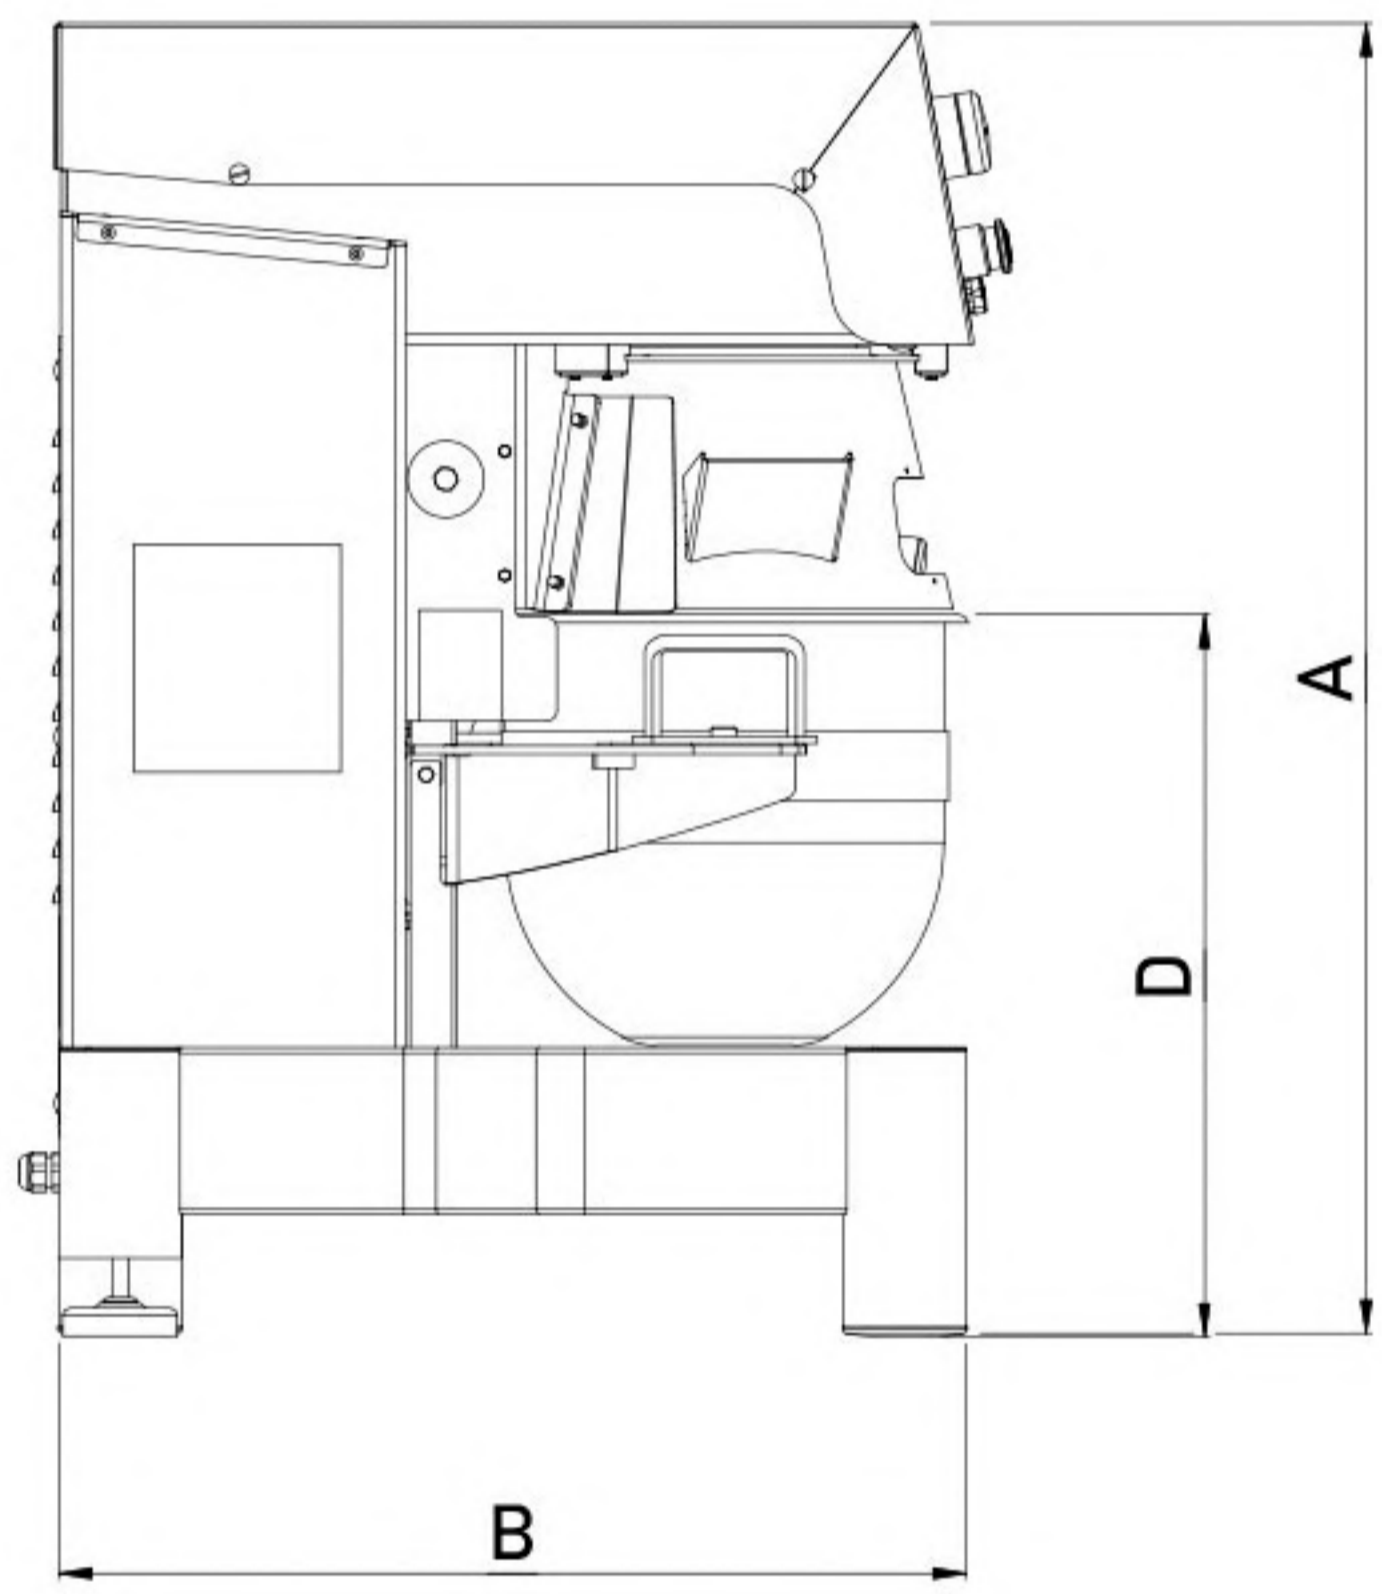

Bowl capacity Capacità vasca	Speed Velocità	Power Potenza	Voltage Voltaggio	Dimensions Dimensioni				Weight Peso
	L	RPM	KW	V	mm				kg
					A	B	C	D	
KEV020B	20	100-550	1,1	220/50/1	950	657	528	522	135
KEV020	20	100-550	1,1	220/50/1	1284	659	538	856	145

KEV020