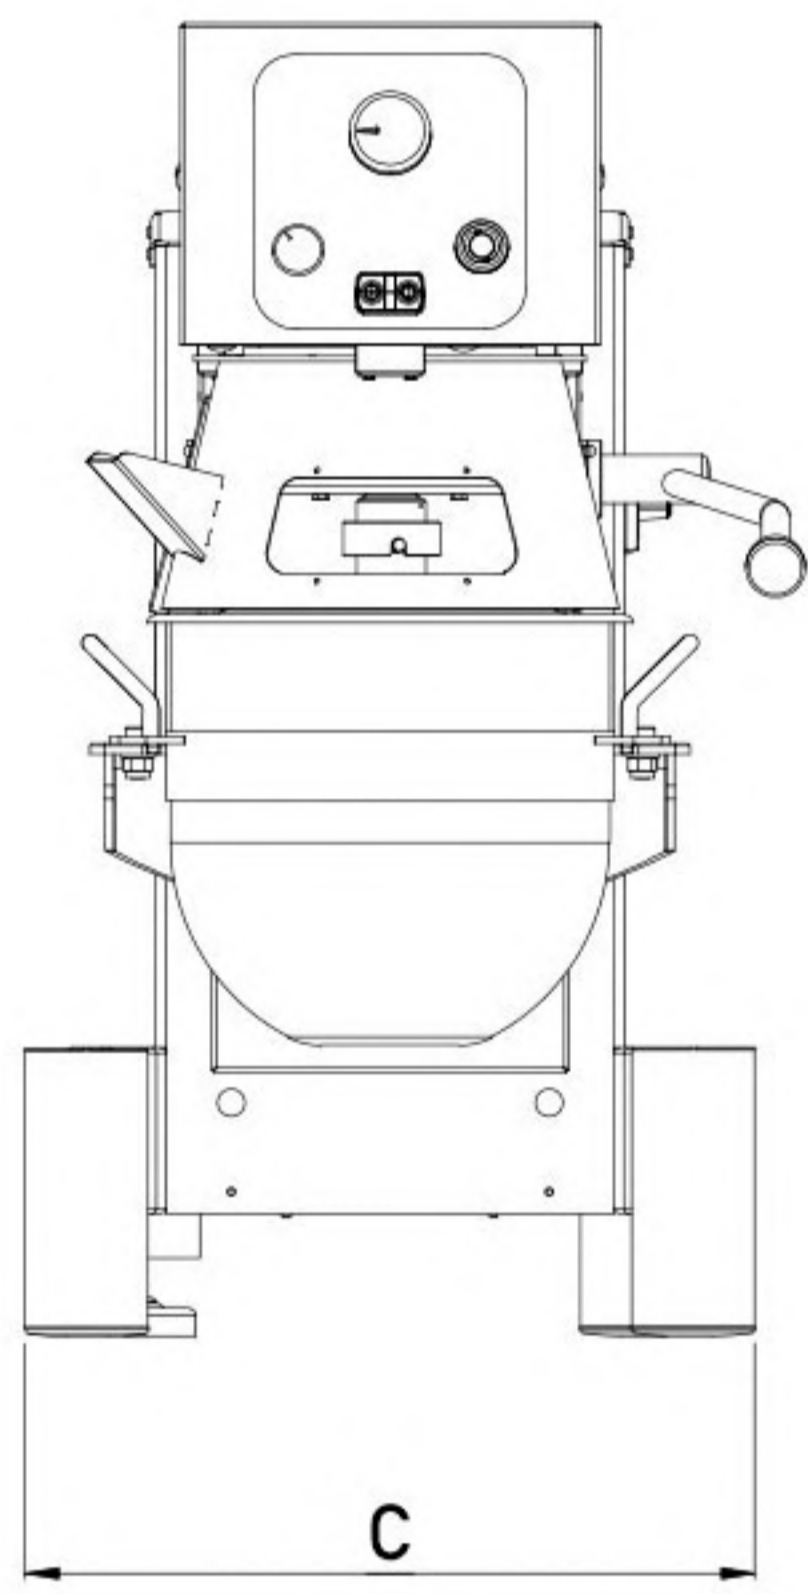

	Bowl capacity Capacità vasca	Speed Velocità	Power Potenza	Voltage Voltaggio	Dimensions Dimensioni				Weight Peso
	L	RPM	KW	V	mm				kg
					A	B	C	D	
KEV020B	20	100-550	1,1	220/50/1	950	657	528	522	135
KEV020	20	100-550	1,1	220/50/1	1284	659	538	856	145

KEV020B

KEV020